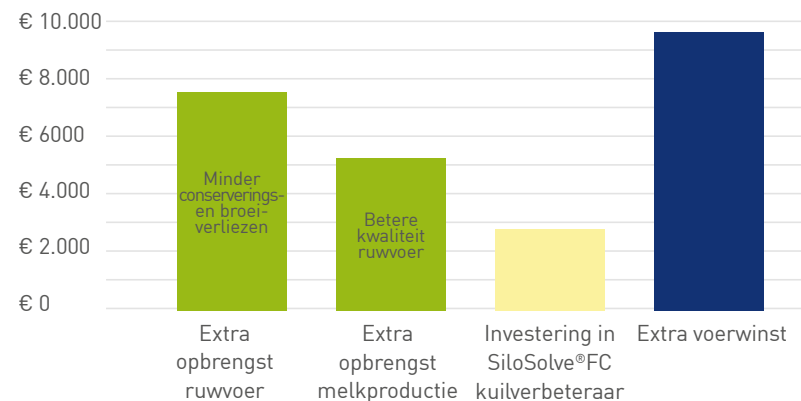

“Na goede ervaringen met SiloSolve FC in de mais, gebruiken we het sinds vorig jaar ook in de graskuil. Het voer komt nu uit de kuil zoals ik het wil: zonder broei, schimmel of andere narigheid. Het is echt opvallend hoe lang het voer vers, koud en smakelijk blijft voor de koeien.”

“Sinds we SiloSolve gebruiken blijft het voer koel en vers, ondanks een lage voersnelheid. Je ziet aan de koeien dat ze het graag eten. Ze zoeken niet meer in het voer en laten vrijwel niets liggen. Schimmelvorming op de betonlaag van de voergang zien we ook niet meer.”

Wat verdienen je met betere conservering en minder broeiverlies?

Kuilen met SiloSolve FC behouden veel beter hun voederwaarde. Dit is te danken aan de uitzonderlijk snelle conservering waar SiloSolve FC om bekend staat. Ook bij kuilen die er op het oog prima uitzien kan dat een groot verschil maken. Vermindering van conserverings- en broeiverliezen van 15% naar 5% geeft op een bedrijf met 100 melkkoeien, 40 hectare gras, 10 hectare mais, bij een waarde van € 0,15 per kg drogestof voor ruwvoer en een melkprijs van € 0,30 per kg/melk een extra voerwinst van ruim € 9.000,-.

Bereken snel en gemakkelijk úw potentiële rendement met SiloSolve®FC:
www.kuilculator.nl